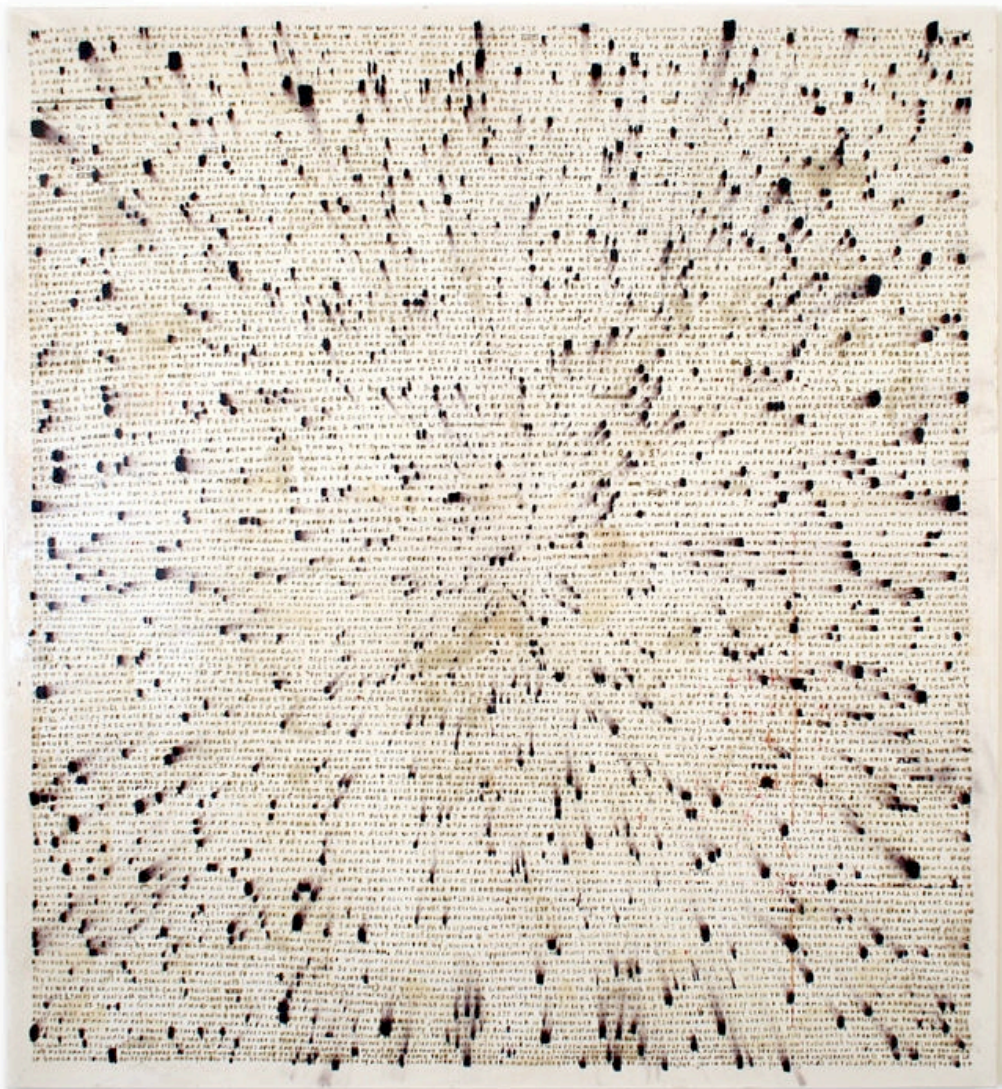

Pieter Lemmens, *Masterpiece*, 2010, 190 x 175 cm, gemengde technieken.